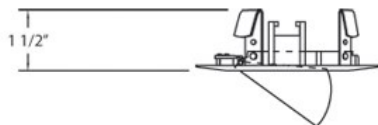

RENSEIGNEMENTS SUR LE PROJET

Nom du travail: Date: Type:

Commentaires: