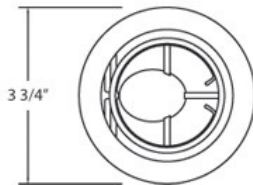

TE98, TRIM, 3 1/4IN RETRACTABLE

DÉTAILS DU PRODUIT

Non.	:	TE98-06
Couleur du produit	:	ANTIQUÉ BRASS
diamètre	:	3.875"
Taille	:	1.5"

DÉTAILS DE LA SOURCE LUMINEUSE

nombre d'ampoules	:	1 / 1
Source de lumière	:	Halogen / Halogen
Type de source lumineuse	:	MR16 / GU10
Tension d'entrée	:	120 / 120V
Tension de l'ampoule	:	12 / 120V
Type de prise	:	/
puissance	:	50 / 50W
Puissance totale	:	50 / 50W
ampoule incluse	:	No / No
Dimmable	:	Yes / Yes

approbation	:	
angle de faisceau	:	50
diamètre du trou de coupe	:	3.375"

RENSEIGNEMENTS SUR LE PROJET

Nom du travail: Date: Type:

Commentaires: