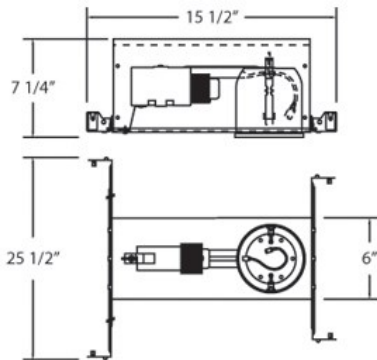

### DÉTAILS DU PRODUIT

Non.	:	TEIN-325
Longueur	:	15.5"
Largeur	:	25.5"
Taille	:	7.25"

### DÉTAILS DE LA SOURCE LUMINEUSE

nombre d'ampoules	:	1
Source de lumière	:	Halogen
Type de source lumineuse	:	MR16
Tension d'entrée	:	120V
Tension de l'ampoule	:	12V
Type de prise	:	GU5.3
puissance	:	50W
Puissance totale	:	50W
ampoule incluse	:	No
Dimmable	:	Yes

### DÉTAILS TECHNIQUES

approbation	:	
diamètre du trou de coupe	:	3.5"