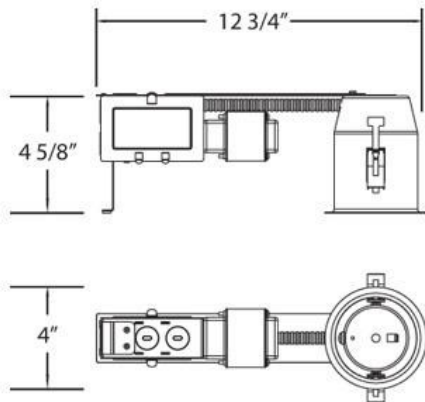

TERE-325, 3-1/4 INCH RETROFIT HOUSING

DETALLES DE PRODUCTO

No.	:	TERE-325
Longitud	:	12.75"
Anchura	:	4"
Altura	:	4.625"

FUENTE DE LUZ DETALLES

número de bombillas	:	1
fuentes de luz	:	Halogen
Tipo de fuente de luz	:	MR16
Voltaje de entrada	:	120V
Voltaje de la bombilla	:	12V
Tipo de enchufe	:	GU5.3
potencia	:	50W
Vataje total	:	50W
bombilla incluida	:	No
Regulable	:	Yes

OPTIONS AVAILABLE

ARTÍCULO NO.	REFINEMENT	SOMBRA
TERE-325		

DETALLES TÉCNICOS

aprobación	:	
diámetro del agujero cortado	:	3.5"

INFORMACIÓN DEL PROYECTO

 Nombre del trabajo: Fecha: Categoría:

 Comentarios: