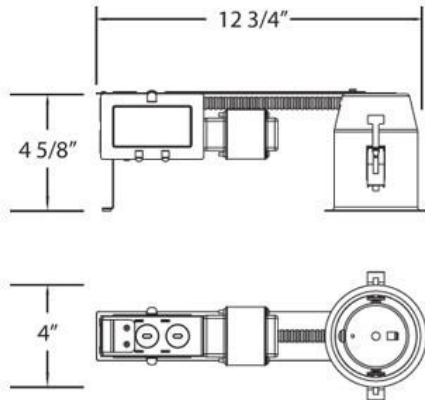

### DÉTAILS DU PRODUIT

Non.	:	TERE-325
Longueur	:	12.75"
Largeur	:	4"
Taille	:	4.625"

### DÉTAILS DE LA SOURCE LUMINEUSE

nombre d'ampoules	:	1
Source de lumière	:	Halogen
Type de source lumineuse	:	MR16
Tension d'entrée	:	120V
Tension de l'ampoule	:	12V
Type de prise	:	GU5.3
puissance	:	50W
Puissance totale	:	50W
ampoule incluse	:	No
Dimmable	:	Yes

### DÉTAILS TECHNIQUES

approbation	:	
diamètre du trou de coupe	:	3.5"