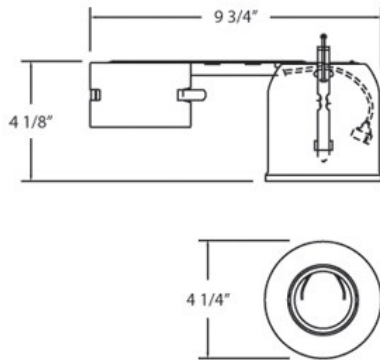

### DÉTAILS DU PRODUIT

Non.	:	TH-P03-0N
Couleur du produit	:	SATIN NICKEL
Longueur	:	9.75"
diamètre	:	4.25"
Taille	:	4.125"

### DÉTAILS DE LA SOURCE LUMINEUSE

nombre d'ampoules	:	1
Source de lumière	:	Incandescent
Type de source lumineuse	:	PAR20
Tension d'entrée	:	120V
Tension de l'ampoule	:	120V
Type de prise	:	E26
puissance	:	50W
Puissance totale	:	50W
ampoule incluse	:	No
Dimmable	:	Yes

### DÉTAILS TECHNIQUES

approbation	:	
diamètre du trou de coupe	:	4.125"