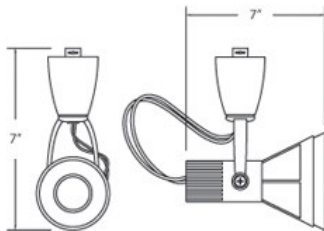

INFORMACIÓN DEL PROYECTO

Nombre del trabajo: Fecha: Tipo:

Comentarios: