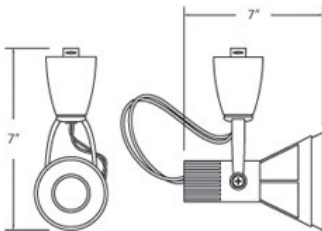

RENSEIGNEMENTS SUR LE PROJET

Nom du travail: Date: Type:

Commentaires: