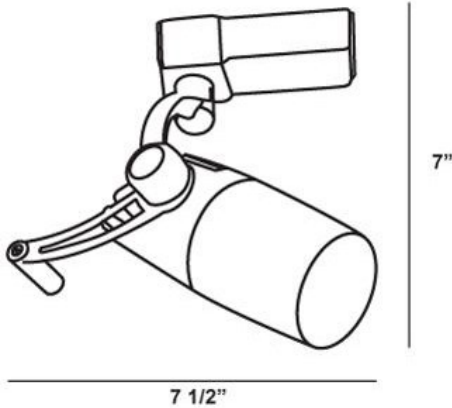

INFORMACIÓN DEL PROYECTO

Nombre del trabajo: Fecha: Categoría:

Comentarios: