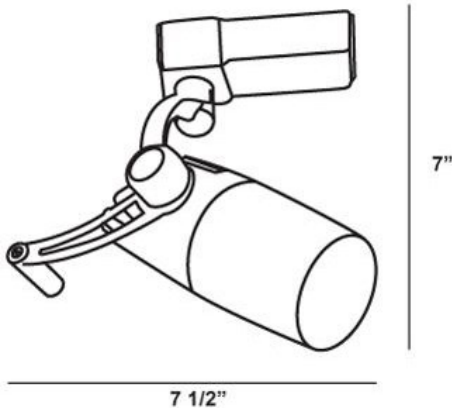

RENSEIGNEMENTS SUR LE PROJET

Nom du travail: Date: Catégorie:

Commentaires: