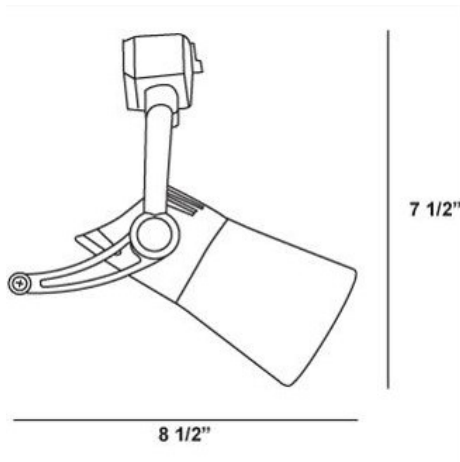

DETALLES TÉCNICOS

aprobación	:	

INFORMACIÓN DEL PROYECTO

Nombre del trabajo: Fecha: Categoría:

Comentarios: