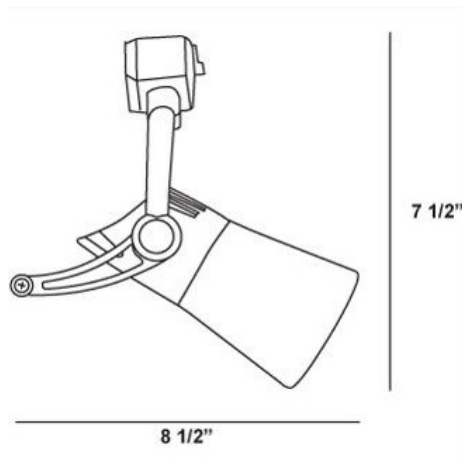

DÉTAILS TECHNIQUES

approbation	:	

RENSEIGNEMENTS SUR LE PROJET

Nom du travail: Date: Catégorie:

Commentaires: