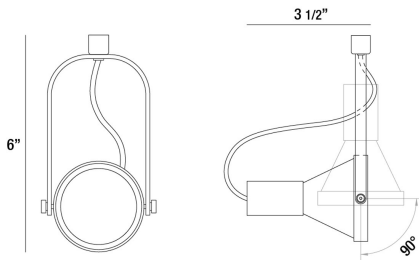

INFORMACIÓN DEL PROYECTO

Nombre del trabajo: Fecha: Categoría:

Comentarios: