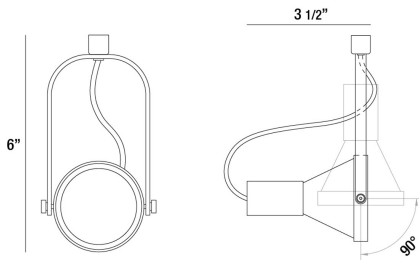

GIMBAL 20, TRACK HEAD, 50W PAR20

DÉTAILS DU PRODUIT

Non.	:	TK-HGP20-02
Couleur du produit	:	WHITE
Largeur	:	3.5"
Taille	:	6"

DÉTAILS DE LA SOURCE LUMINEUSE

nombre d'ampoules	:	1
Source de lumière	:	Incandescent
Type de source lumineuse	:	PAR20
Tension d'entrée	:	120V
Tension de l'ampoule	:	120V
Type de prise	:	E26
puissance	:	50W
Puissance totale	:	50W
ampoule incluse	:	No
Dimmable	:	Yes

OPTIONS AVAILABLE

NUMÉRO D'ARTICLE	FINI	OMBRE
TK-HGP20-01	BLACK	
TK-HGP20-02	WHITE	
TK-HGP20-S5	PLATINUM	

DÉTAILS TECHNIQUES

approbation	:	
angle de faisceau	:	120
réglage vertical	:	90
réglage horizontal	:	350