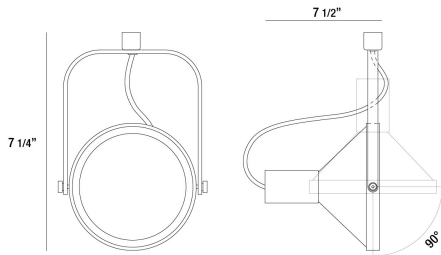

INFORMACIÓN DEL PROYECTO

Nombre del trabajo: Fecha: Tipo:

Comentarios: