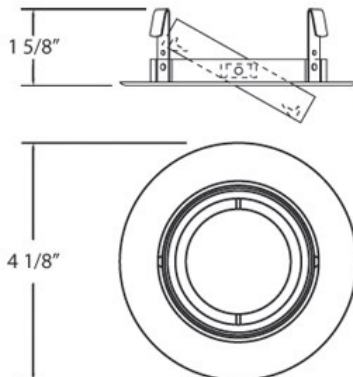

TR-G14, TRIM,3 1/4IN GIMBAL

DETALLES DE PRODUCTO

No.	:	TR-G14-01
Color del producto	:	BLACK
diámetro	:	4.125"
Altura	:	1.375"

FUENTE DE LUZ DETALLES

número de bombillas	:	1 / 1
fuentes de luz	:	Halogen / Halogen
Tipo de fuente de luz	:	MR16 / GU10
Voltaje de entrada	:	120 / 120V
Voltaje de la bombilla	:	12 / 120V
Tipo de enchufe	:	/
potencia	:	50 / 50W
Vataje total	:	50 / 50W
bombilla incluida	:	No / No
Regulable	:	Yes / Yes

OPTIONS AVAILABLE

ARTÍCULO NO.	REFINEMENT	SOMBRA
TR-G14-01	BLACK	
TR-G14-04	SATIN NICKEL	
TR-G14-05	CHROME	
TR-G14-06	ANTIQUÉ BRASS	
TR-G14-09	BRONZE	

DETALLES TÉCNICOS

aprobación	:	
ángulo del haz	:	45
diámetro del agujero cortado	:	3.375"