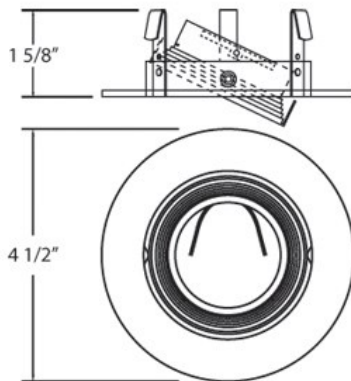

### DÉTAILS DU PRODUIT

Non.	:	TR-M07-03
Couleur du produit	:	GOLD
diamètre	:	4.5"
Taille	:	1.25"

### DÉTAILS DE LA SOURCE LUMINEUSE

nombre d'ampoules	:	1 / 1
Source de lumière	:	Halogen / Halogen
Type de source lumineuse	:	MR16 / GU10
Tension d'entrée	:	120 / 120V
Tension de l'ampoule	:	12 / 120V
Type de prise	:	/
puissance	:	50 / 50W
Puissance totale	:	50 / 50W
ampoule incluse	:	No / No
Dimmable	:	Yes / Yes

### DÉTAILS TECHNIQUES

approbation	:	
angle de faisceau	:	45
diamètre du trou de coupe	:	3.375"