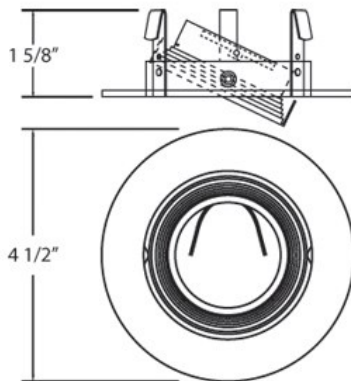

TR-M07, TRIM, 3 1/4-INCH BAFFLED GIMBAL

DETALLES DE PRODUCTO

No.	:	TR-M07-06
Color del producto	:	ANTIQUÉ BRASS
diámetro	:	4.5"
Altura	:	1.25"

FUENTE DE LUZ DETALLES

número de bombillas	:	1 / 1
fuentes de luz	:	Halogen / Halogen
Tipo de fuente de luz	:	MR16 / GU10
Voltaje de entrada	:	120 / 120V
Voltaje de la bombilla	:	12 / 120V
Tipo de enchufe	:	/
potencia	:	50 / 50W
Vataje total	:	50 / 50W
bombilla incluida	:	No / No
Regulable	:	Yes / Yes

OPTIONS AVAILABLE

ARTÍCULO NO.	REFINEMENT	SOMBRA
TR-M07-03	GOLD	
TR-M07-04	SATIN NICKEL	
TR-M07-05	CHROME	
TR-M07-06	ANTIQUÉ BRASS	
TR-M07-08	SATIN COPPER	
TR-M07-09	BRONZE	

DETALLES TÉCNICOS

aprobación	:	
ángulo del haz	:	45
diámetro del agujero cortado	:	3.375"