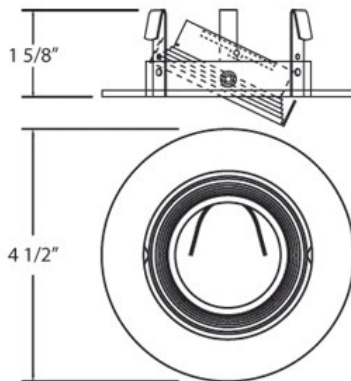

TR-M07, TRIM, 3 1/4-INCH BAFFLED GIMBAL

DÉTAILS DU PRODUIT

Non.	:	TR-M07-06
Couleur du produit	:	ANTIQUÉ BRASS
diamètre	:	4.5"
Taille	:	1.25"

DÉTAILS DE LA SOURCE LUMINEUSE

nombre d'ampoules	:	1 / 1
Source de lumière	:	Halogen / Halogen
Type de source lumineuse	:	MR16 / GU10
Tension d'entrée	:	120 / 120V
Tension de l'ampoule	:	12 / 120V
Type de prise	:	/
puissance	:	50 / 50W
Puissance totale	:	50 / 50W
ampoule incluse	:	No / No
Dimmable	:	Yes / Yes

OPTIONS AVAILABLE

NUMÉRO D'ARTICLE	FINI	OMBRE
TR-M07-03	GOLD	
TR-M07-04	SATIN NICKEL	
TR-M07-05	CHROME	
TR-M07-06	ANTIQUÉ BRASS	
TR-M07-08	SATIN COPPER	
TR-M07-09	BRONZE	

DÉTAILS TECHNIQUES

approbation	:	
angle de faisceau	:	45
diamètre du trou de coupe	:	3.375"