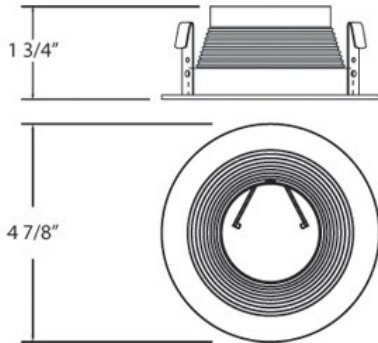

TR-P401, TRIM, 4-INCH STEPPED BAFFLE

DÉTAILS DU PRODUIT

Non.	:	TR-P401-45
Couleur du produit	:	WHITE
Matériau du produit	:	BLACK
diamètre	:	4.875"
Taille	:	2.25"
Poids	:	3.2lbs

DÉTAILS DE LA SOURCE LUMINEUSE

OPTIONS AVAILABLE

NUMÉRO D'ARTICLE	FINI	OMBRE
TR-P401-45	WHITE	BLACK
TR-P401-46	WHITE	WHITE
TR-P401-89	SATIN NICKEL	BLACK
TR-P401-90	SATIN NICKEL	WHITE

DÉTAILS TECHNIQUES

approbation	:	
diamètre du trou de coupe	:	4.375"