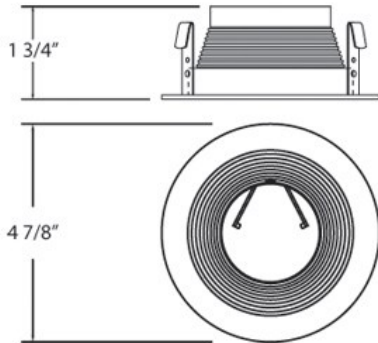

TR-P401, TRIM, 4-INCH STEPPED BAFFLE

DETALLES DE PRODUCTO

No.	:	TR-P401-89
Color del producto	:	SATIN NICKEL
Color de sombra / acento	:	BLACK
diámetro	:	4.875"
Altura	:	2.25"
Peso	:	3.2lbs

FUENTE DE LUZ DETALLES

OPTIONS AVAILABLE

ARTÍCULO NO.	REFINEMENT	SOMBRA
TR-P401-45	WHITE	BLACK
TR-P401-46	WHITE	WHITE
TR-P401-89	SATIN NICKEL	BLACK
TR-P401-90	SATIN NICKEL	WHITE

DETALLES TÉCNICOS

aprobación	:	
diámetro del agujero cortado	:	4.375"