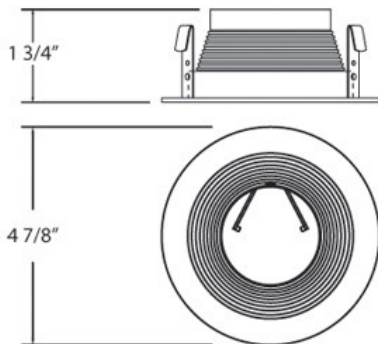

### DÉTAILS DU PRODUIT

Non.	:	TR-P401-89
Couleur du produit	:	SATIN NICKEL
Matériau du produit	:	BLACK
diamètre	:	4.875"
Taille	:	2.25"
Poids	:	3.2lbs

### DÉTAILS TECHNIQUES

approbation	:	
diamètre du trou de coupe	:	4.375"