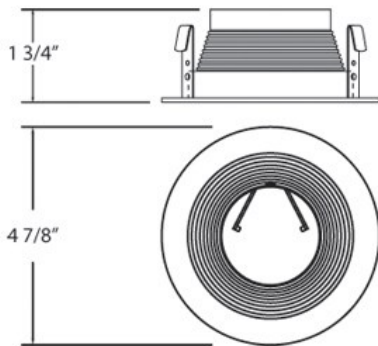

TR-P401, TRIM,4-INCH STEPPED BAFFLE

DETALLES DE PRODUCTO

No.	:	TR-P401-90
Color del producto	:	SATIN NICKEL
Color de sombra / acento	:	WHITE
diámetro	:	4.875"
Altura	:	2.25"
Peso	:	3.2lbs

FUENTE DE LUZ DETALLES

OPTIONS AVAILABLE

ARTÍCULO NO.	REFINEMENT	SOMBRA
TR-P401-45	WHITE	BLACK
TR-P401-46	WHITE	WHITE
TR-P401-89	SATIN NICKEL	BLACK
TR-P401-90	SATIN NICKEL	WHITE

DETALLES TÉCNICOS

aprobación	:	
diámetro del agujero cortado	:	4.375"