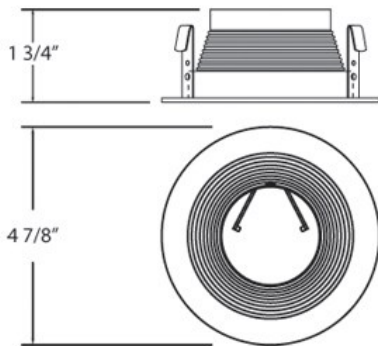

TR-P401, TRIM,4-INCH STEPPED BAFFLE

DÉTAILS DU PRODUIT

Non.	:	TR-P401-90
Couleur du produit	:	SATIN NICKEL
Matériau du produit	:	WHITE
diamètre	:	4.875"
Taille	:	2.25"
Poids	:	3.2lbs

DÉTAILS DE LA SOURCE LUMINEUSE

OPTIONS AVAILABLE

NUMÉRO D'ARTICLE	FINI	OMBRE
TR-P401-45	WHITE	BLACK
TR-P401-46	WHITE	WHITE
TR-P401-89	SATIN NICKEL	BLACK
TR-P401-90	SATIN NICKEL	WHITE

DÉTAILS TECHNIQUES

approbation	:	
diamètre du trou de coupe	:	4.375"