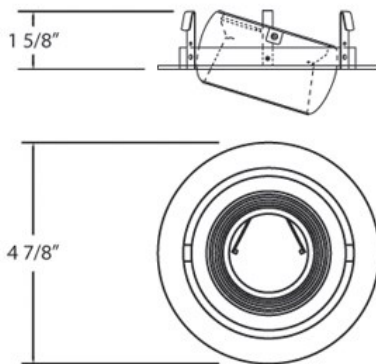

### DÉTAILS DU PRODUIT

Non.	:	TR-P403-02
Couleur du produit	:	WHITE
diamètre	:	5"
Taille	:	1.625"

### DÉTAILS DE LA SOURCE LUMINEUSE

nombre d'ampoules	:	1
Source de lumière	:	Incandescent
Type de source lumineuse	:	PAR20
Tension d'entrée	:	120V
Tension de l'ampoule	:	120V
Type de prise	:	E26
puissance	:	50W
Puissance totale	:	50W
ampoule incluse	:	No
Dimmable	:	Yes

### DÉTAILS TECHNIQUES

approbation	:	
angle de faisceau	:	45
diamètre du trou de coupe	:	4.375"