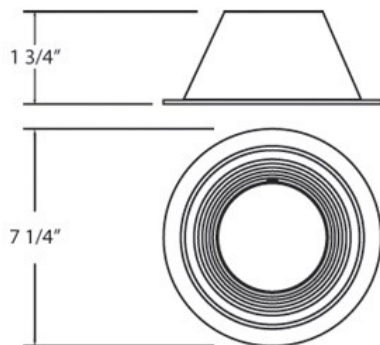

DETALLES TÉCNICOS

aprobación	:	

INFORMACIÓN DEL PROYECTO

Nombre del trabajo: Fecha: Categoría:

Comentarios: