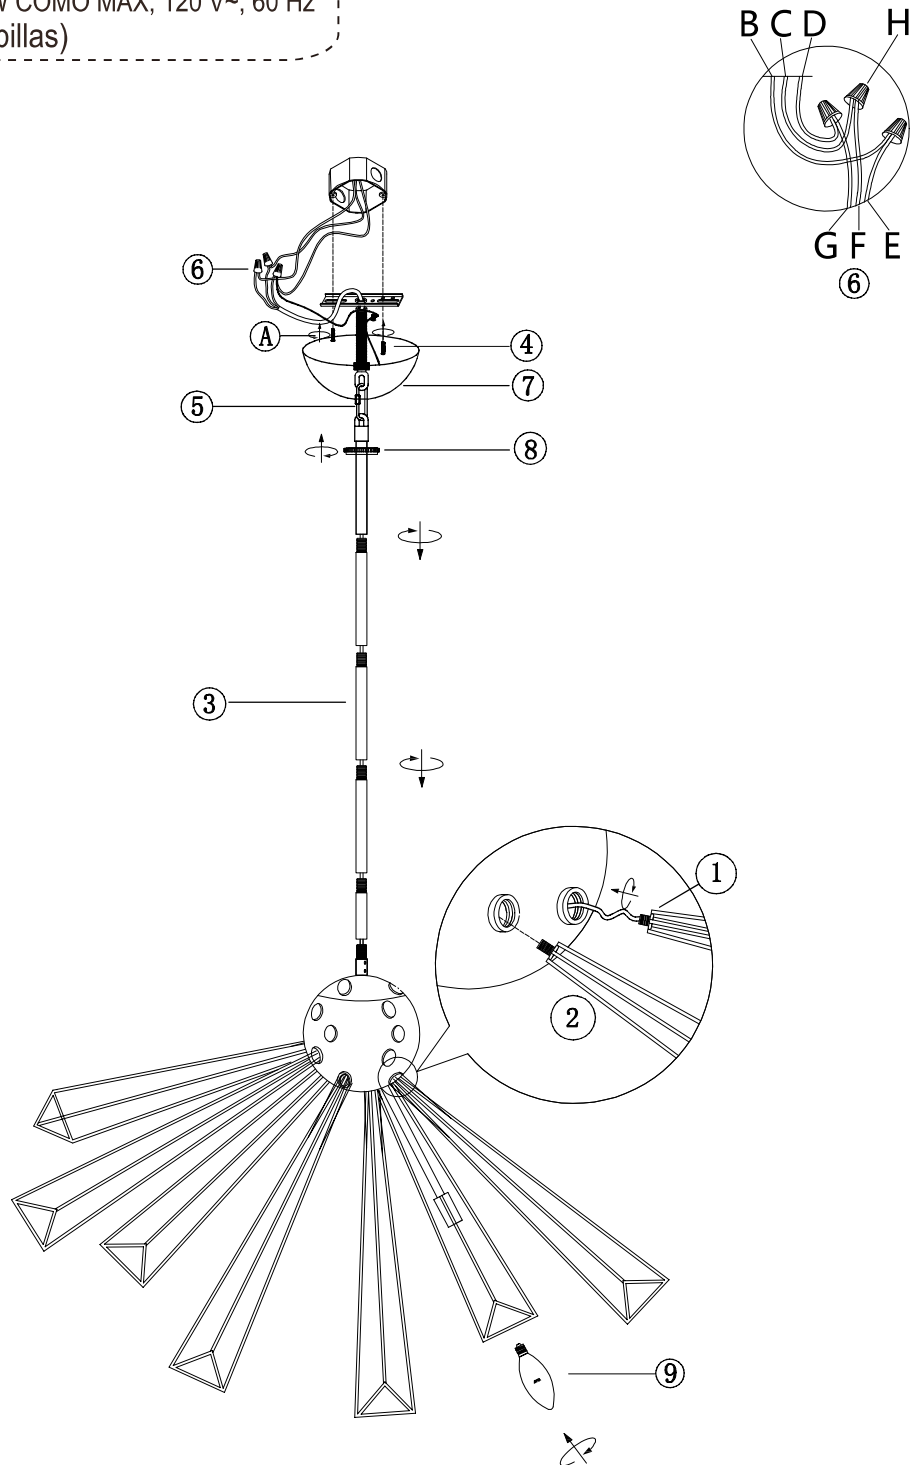

35 x40W MAX, B10, 120V~ 60 Hz  
(Bulbs not included)

35 X 40 WATTS MAX., B10, 120 V~, 60 HZ  
(Les ampoules ne sont pas comprises)

35 BOMBILLAS B10 DE 40 W COMO MÁX, 120 V~, 60 Hz  
(No se incluyen las bombillas)

**A**-Outlet Box screw x 2  
**B**-Black wire(L) from junction box  
**C**-White wire(N) from junction box  
**D**-Green wire/Bare copper (G) from junction box  
**E**-Black wire (L) from fixture  
**F**-White wire (N) from fixture  
**G**-Green wire/Bare copper from fixture  
**H**-Wire connector x 3

**A**-Vis de boîte de sortie de courant x 2  
**B**-Fil noir (L) provenant de la boîte de sortie de courant  
**C**-Fil blanc (N) provenant de la boîte de sortie de courant  
**D**-Fil vert/en cuivre dénudé (G) provenant de la boîte de sortie de courant  
**E**-Fil noir (L) provenant du luminaire  
**F**-Fil blanc (N) provenant du luminaire  
**G**-Fil vert/en cuivre dénudé provenant du luminaire  
**H**-Capuchon de connexion x 3

**A**-Tornillo de la caja eléctrica x 2  
**B**-Cable negro (L) de la caja eléctrica  
**C**-Cable blanco (N) de la caja eléctrica  
**D**-Cable verde/ cobre pelado (G) de la caja eléctrica  
**E**-Cable negro (L) de la lámpara  
**F**-Cable blanco (N) de la lámpara  
**G**-Cable verde/cobre pelado de la lámpara  
**H**-Conector de cable x 3